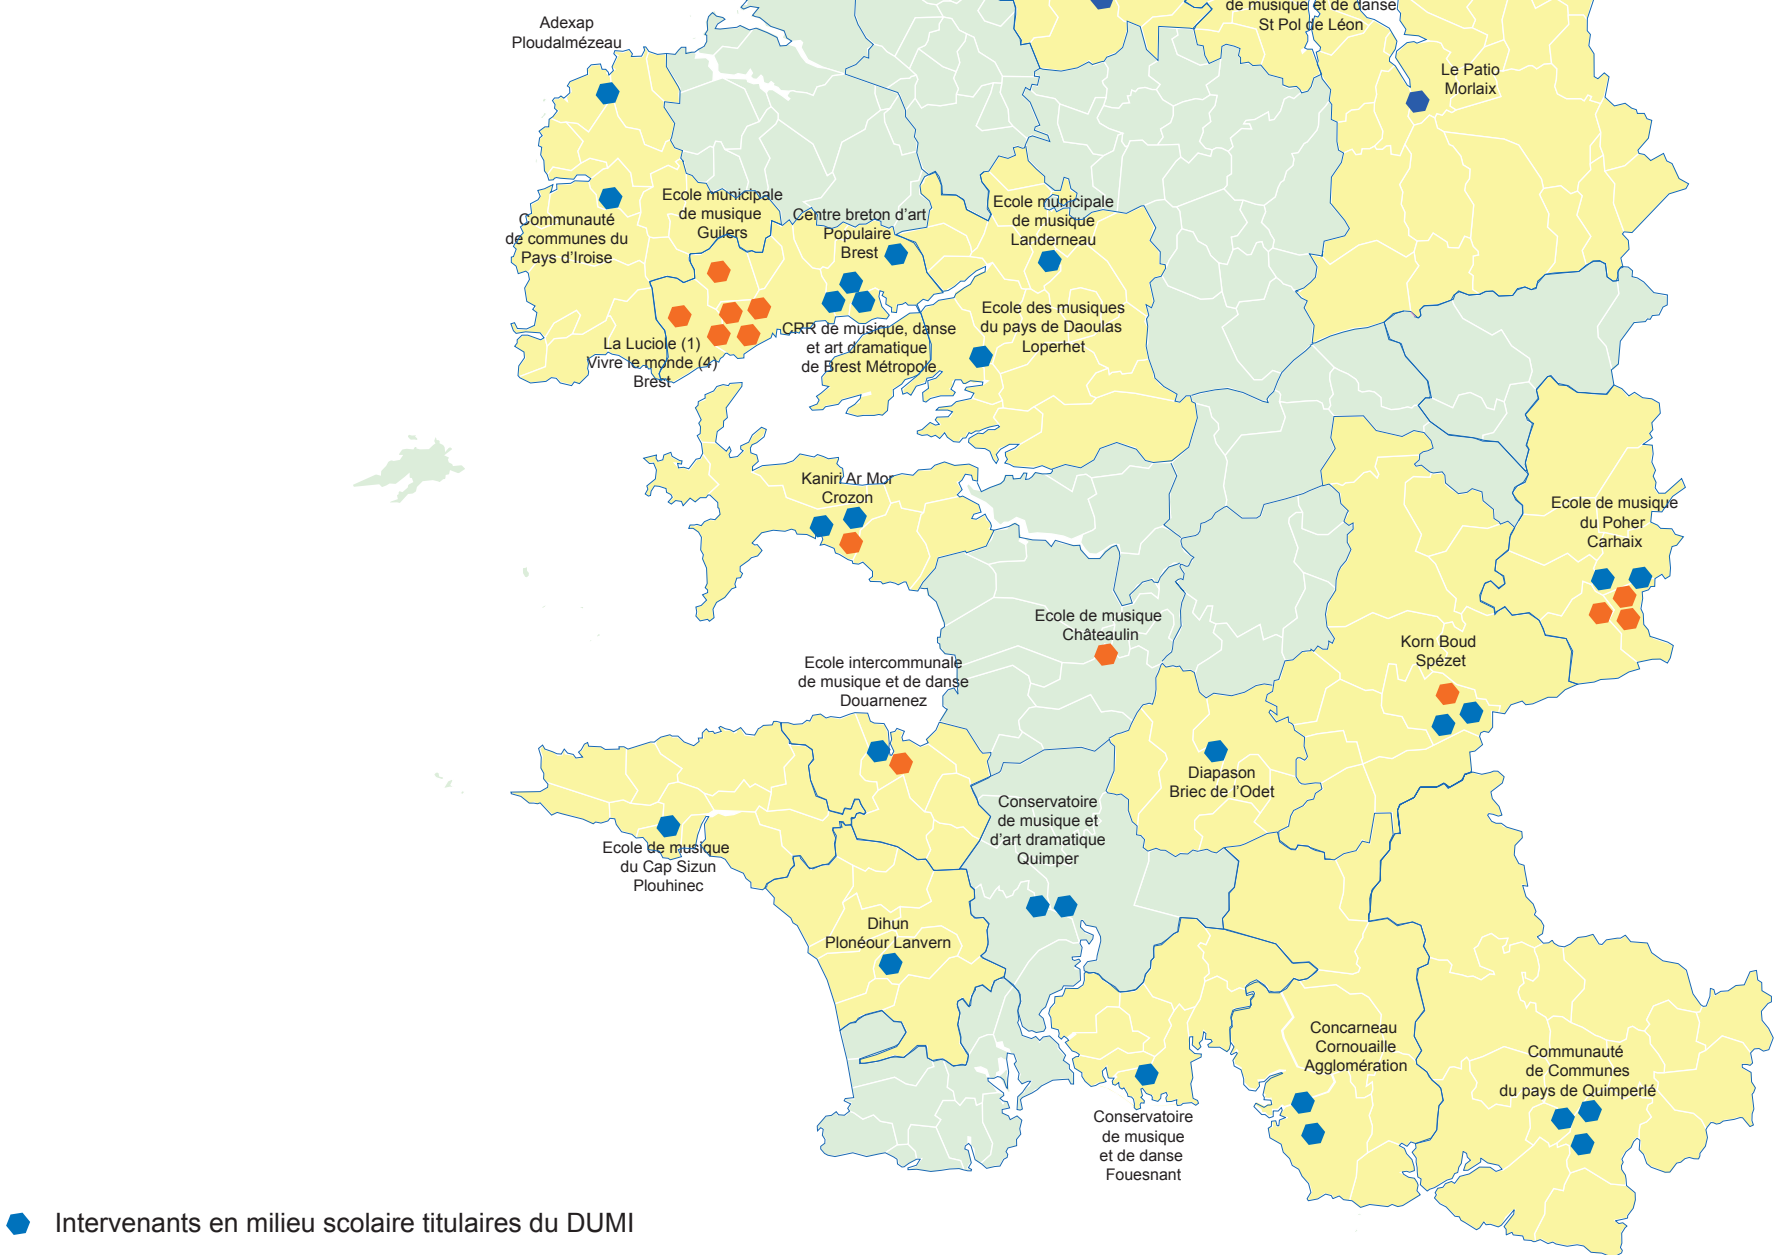

Intervenants en musique en milieu scolaire dans le département du Finistère

- ⬡ Intervenants en milieu scolaire titulaires du DUMI
- ⬡ Professeurs de musique intervenants en milieu scolaire
- Rayonnement intercommunal des intervenants

Source : état des lieux annuel des enseignements artistiques - année scolaire 2015/2016